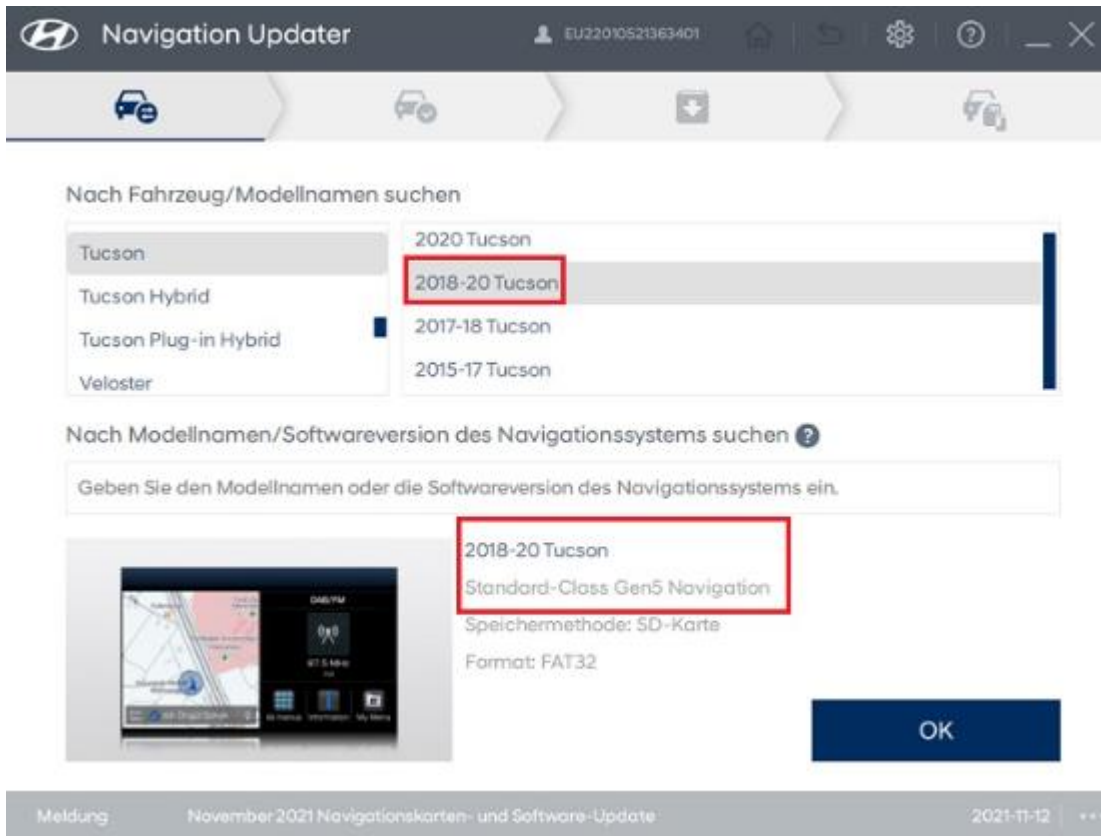

Kako bi ispravno odabrali potreban softver/kartu za preuzimanje odaberite “List of eligible vehicles available to download”

Type : Navigation

November 2021 Navigation Map and Software Update

Register Date : 12-Nov-2021

To get the latest map, download the Navigation Updater program

List of eligible vehicles available to download

Prvo morate pronaći naziv/model AVN jedinice:

U ovom primjeru AVN jedinice naziv/model je zaokružen crvenom bojom: TLCS.S5AMN.EU

Nakon što ste potvrdili koji softver AVN jedinice morate preuzeti (za ovaj primjer : 2018-20 Tucson / Standard Gen5 Navigation) preuzmite softver pomoću alata za preuzimanje karata "Download tool" kako je navedeno na početku ovog priručnika.